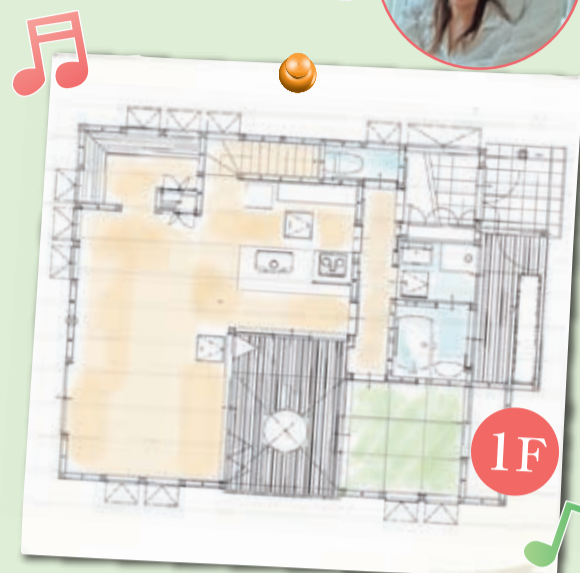

11/26・27 ^AM 10:00
 [SAT] [SUN] ^PM 5:00

新モデルハウス「カンタービレ♪」OPENイベント

夫婦が仲良くなる 開放感のあるすがすがしい家! ♪

ご来場お待ちしております。

5代110年
大工の会社

じゅうべえが大切にしていること

木を愛し、

木を大切に