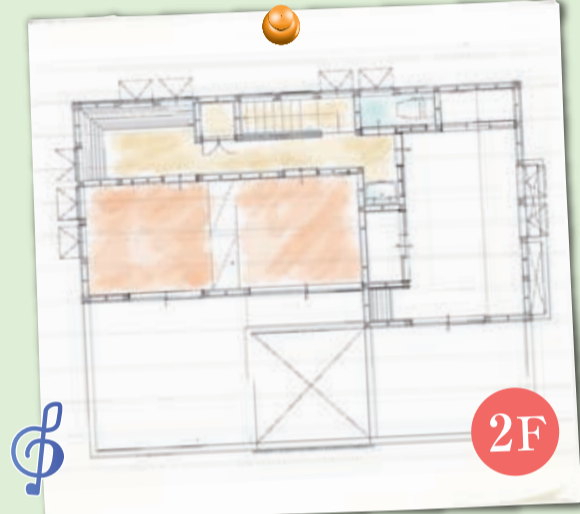

11/26・27 ^AM 10:00
 [SAT] [SUN] ^PM 5:00

新モデルハウス「カンタービレ♪」OPENイベント

夫婦が仲良くなる 開放感のあるすがすがしい家! ♪

ご来場お待ちしております。

5代110年
大工の会社

じゅうべえが大切にしていること

木を愛し、

木を大切に